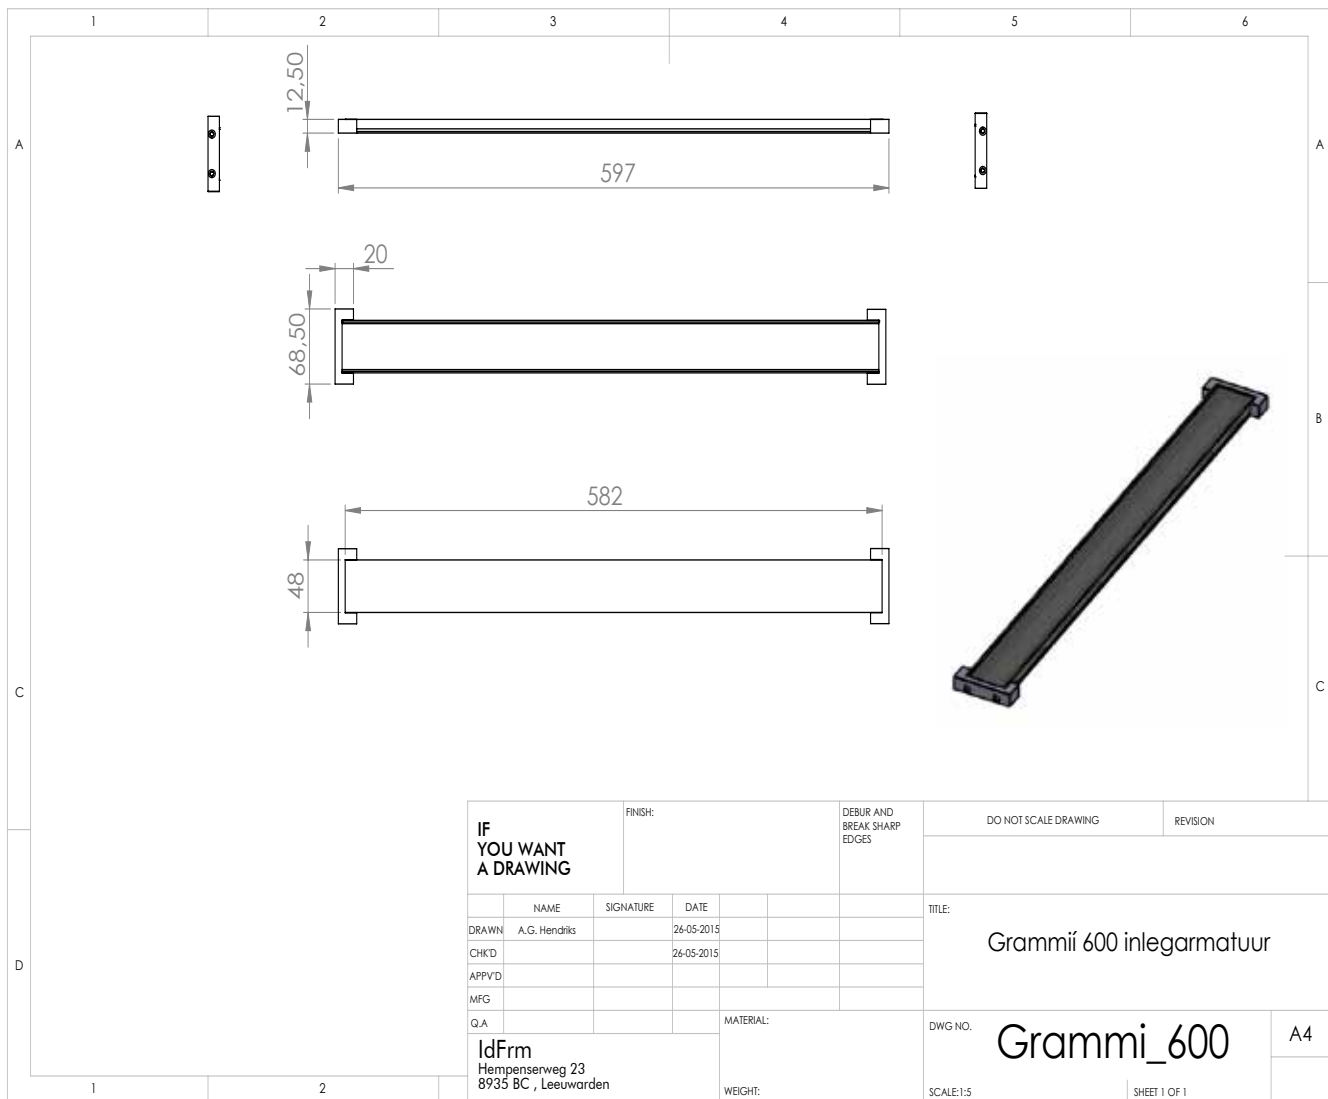

# IdFrm

IF YOU WANT GOOD LIGHT

Grammí 600 Technische informatie

### SPECIFICATIES ARMATUUR

Type lichtbron LED  
 Montagewijze 1. inlegsysteem 600x600  
 2. Optioneel aan plafond  
 Materiaal behuizing Aluminium  
 Afwerking behuizing Anodisatie  
 Garantie 5 jaar  
 Beschermingsgraad IP44  
 Bedrijfstemperatuur -20°C tot 60°C  
 Geschikt voor buiten Nee  
 Resistent tegen zuren + (goed)

### SPECIFICATIES ELECTRISCH

Opgenomen vermogen 24 Watt  
 Led vermogen Traploos dimbaar  
 Externe Led Driver  
 Spanning / frequentie 230V AC / 50 Hz  
 Powerfactor 0.98  
 Kleur temperatuur 3000/4000 Kelvin  
 Specifieke lichtstroom 2600 Lm  
 Kleurindex +85 CRI  
 Lichtterugval Max. 10% @ 80.000 uur  
 Dimbaar Ja (1-10 V) / Push