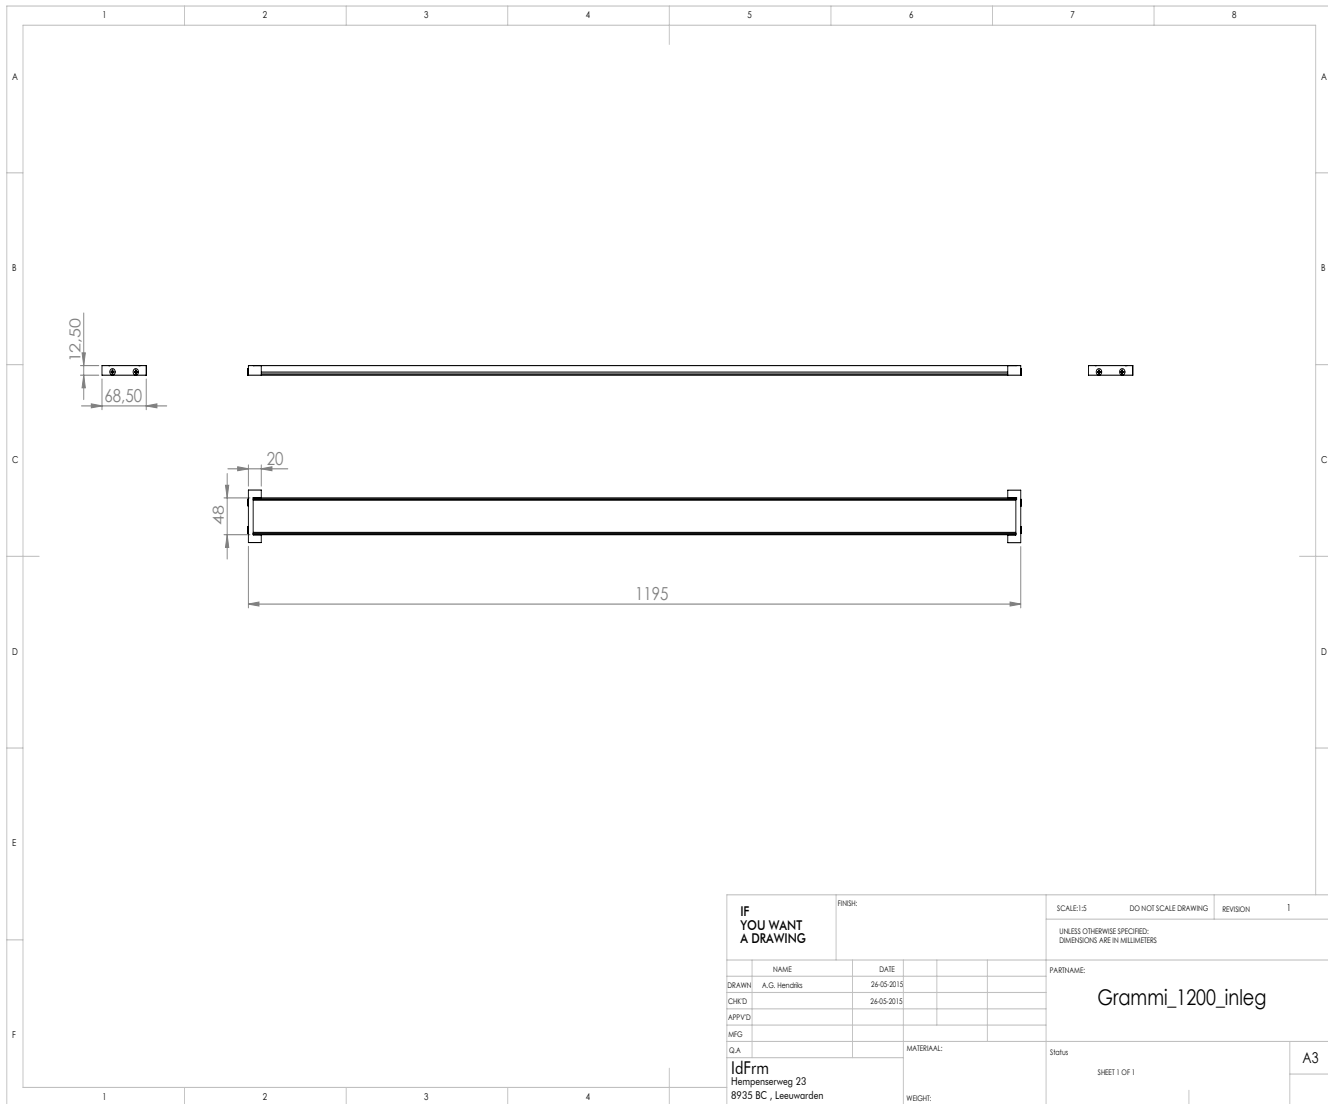

IdFrm

IF YOU WANT GOOD LIGHT

Grammí 1200 Technische informatie

SPECIFICATIES ARMATUUR

Type lichtbron LED
 Montagewijze 1. inlegsysteem 1200x600
 2. Optioneel aan plafond
 Materiaal behuizing Aluminium
 Afwerking behuizing Anodisatie
 Garantie 5 jaar
 Beschermingsgraad IP44
 Bedrijfstemperatuur -20°C tot 60°C
 Geschikt voor buiten Nee
 Resistent tegen zuren + (goed)

SPECIFICATIES ELECTRISCH

Opgenomen vermogen 48 Watt
 Led vermogen Traploos dimbaar
 Externe Led Driver
 Spanning / frequentie 230V AC / 50 Hz
 Powerfactor 0.98
 Kleur temperatuur 3000/4000 Kelvin
 Specifieke lichtstroom 6200 Lm
 Kleurindex +85 CRI
 Lichtterugval Max. 10% @ 80.000 uur
 Dimbaar Ja (1-10 V) / Push