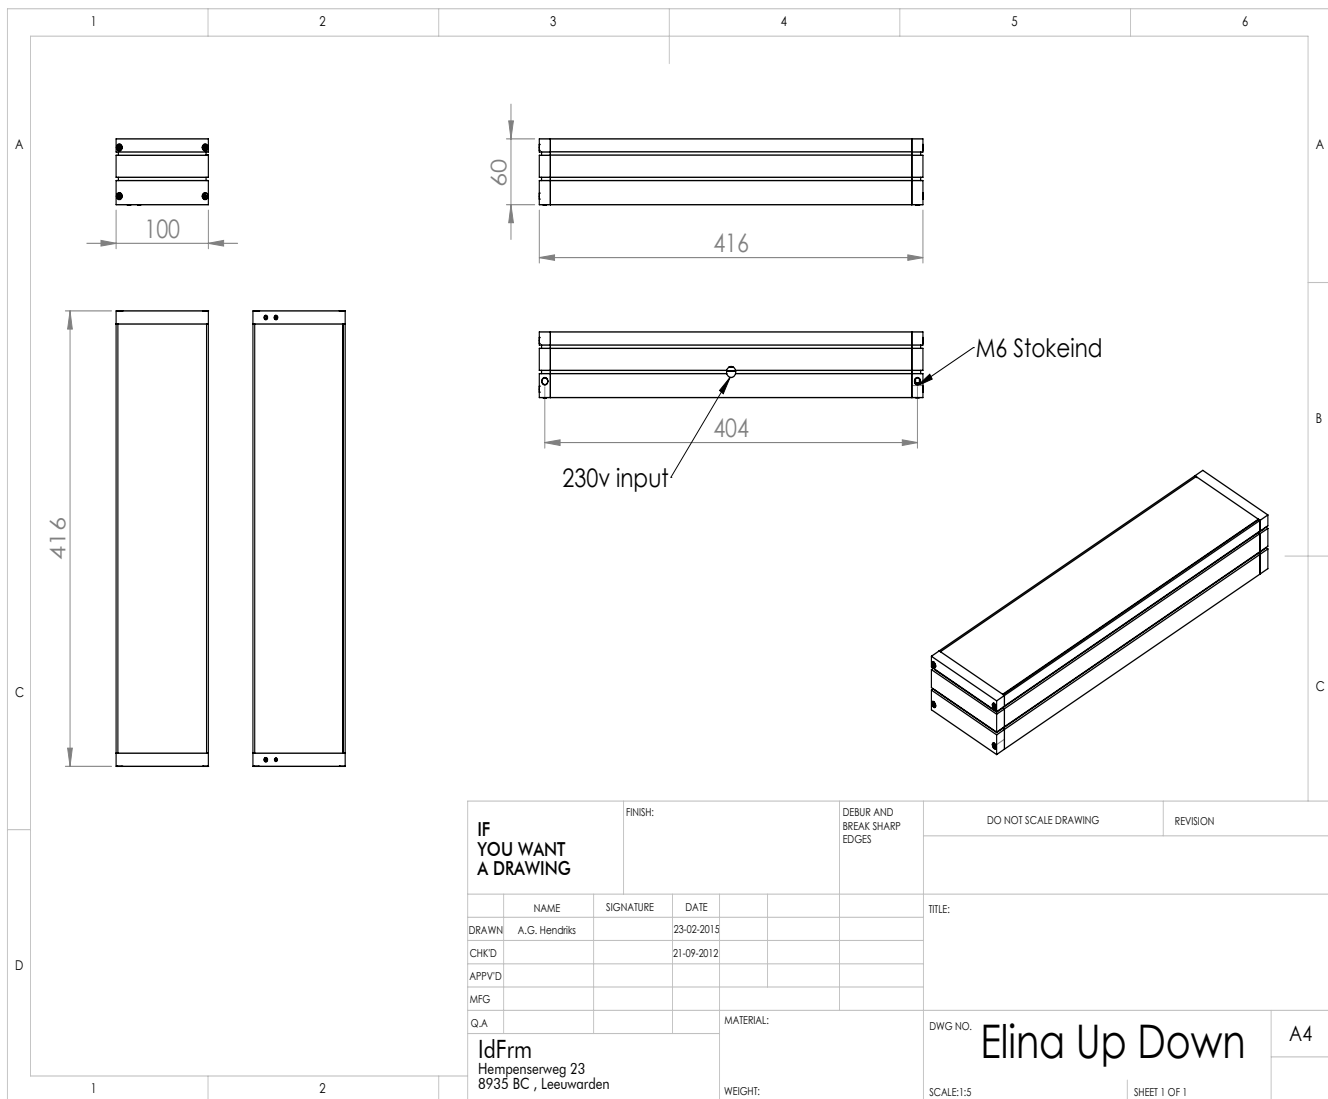

IdFrm

IF YOU WANT GOOD LIGHT

Elina wand Technische informatie

SPECIFICATIES ARMATUUR

Type lichtbron LED
Montagewijze
1. Wand bevestiging

Materiaal behuizing Aluminium
Afwerking behuizing geanodiseerd
Garantie 5 jaar
Beschermsgraad IP44
Bedrijfstemperatuur -20°C tot 60°C
Geschikt voor buiten Nee
Resistent tegen zuren + (goed)

SPECIFICATIES ELECTRISCH

Opgenomen vermogen 22 Watt
Led vermogen Traploos dimbaar
Spanning / frequentie 230V AC / 50 Hz
Powerfactor 0.98

Kleur temperatuur 3000 Kelvin
Specifieke lichtstroom 2 x 1320 Lm
Kleurindex +85 CRI
Lichtterugval Max. 10% @ 80.000 uur
Dimbaar Ja (1-10 V) / Push