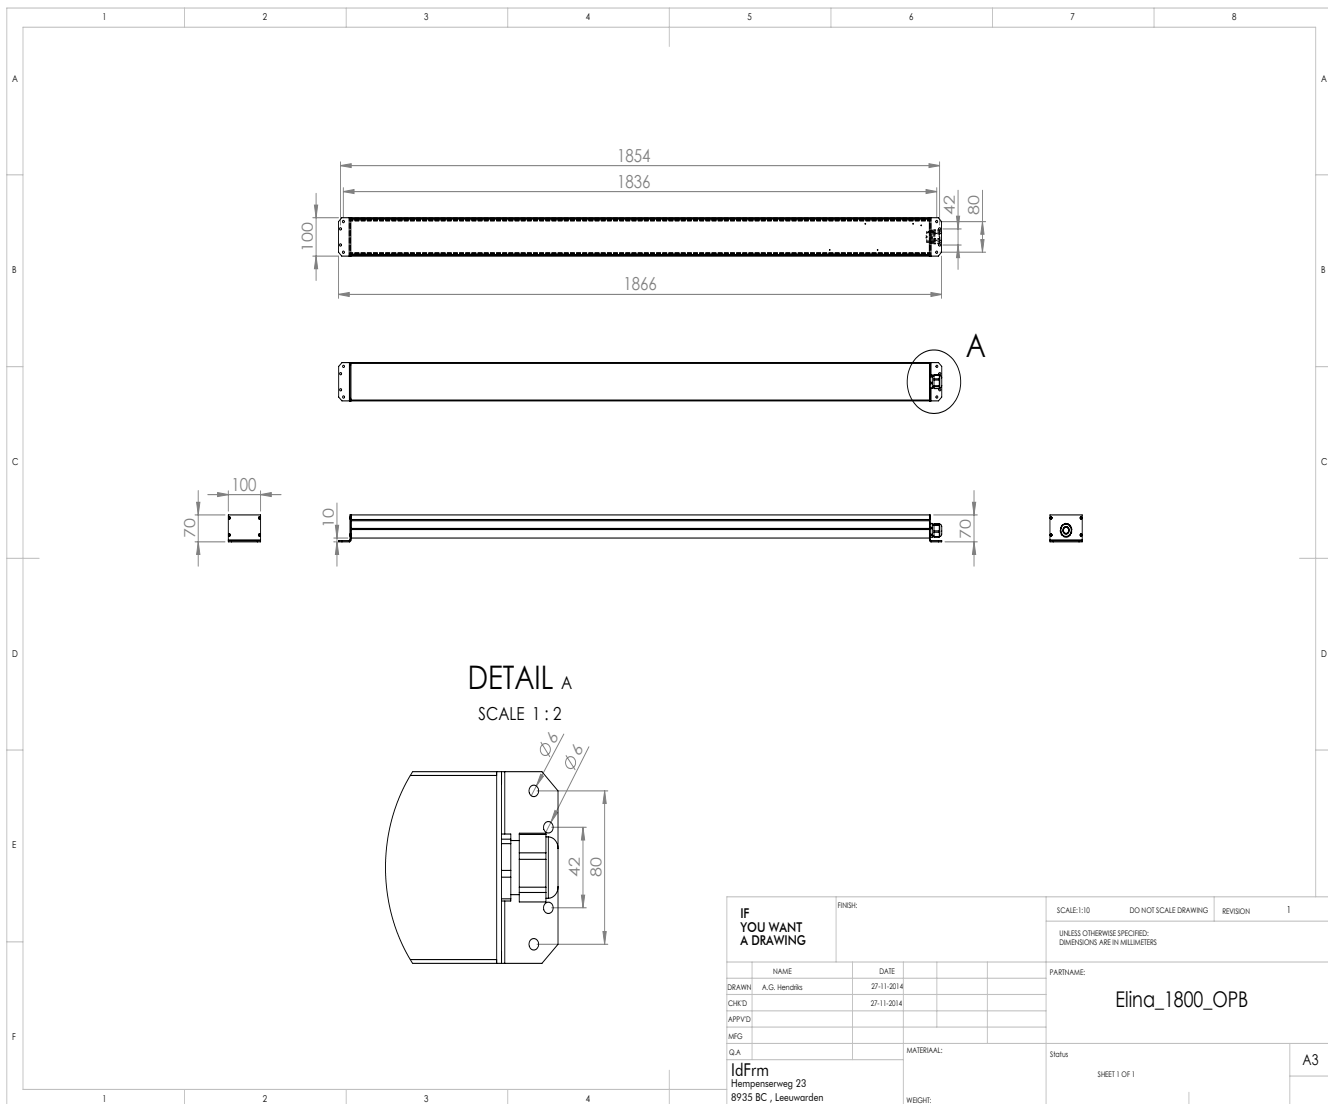

# IdFrm

IF YOU WANT GOOD LIGHT

Elina 1800 Technische informatie

## SPECIFICATIES ARMATUUR

Type lichtbron LED  
 Montagewijze  
 1. Bevestigen :Opbouw

Materiaal behuizing Aluminium  
 Afwerking behuizing geanodiseerd  
 Garantie 5 jaar  
 Beschermingsgraad IP44  
 Bedrijfstemperatuur -20°C tot 60°C  
 Geschikt voor buiten Nee  
 Resistent tegen zuren + (goed)

## SPECIFICATIES ELECTRISCH

Opgenomen vermogen 130 Watt  
 Led vermogen Traploos dimbaar  
 Spanning / frequentie 230V AC / 50 Hz  
 Powerfactor 0.98

Kleur temperatuur 3000 of 4000 Kelvin  
 Specifieke lichtstroom 17.000 Lm  
 Kleurindex +85 CRI  
 Lichtterugval Max. 10% @ 80.000 uur  
 Dimbaar Ja (1-10 V) / Push