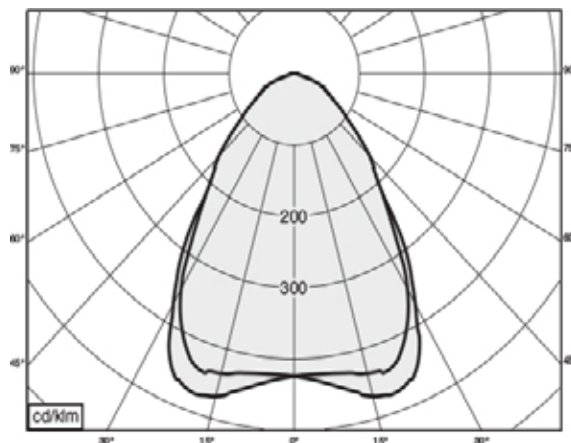

IdFrm

IF YOU WANT GOOD LIGHT

Downlight Color Change 220 Technische informatie

SPECIFICATIES ARMATUUR

Type lichtbron LED IdFrm + COB
Montagewijze inbouw 192mm
hoogte 175mm
Materiaal behuizing Aluminium
Afwerking ring behuizing Ral 9010
Gewicht 2.6 kg
Garantie 5 jaar
Beschermsgraad IP44- IP55
Bedrijfstemperatuur -20°C tot 60°C
Geschikt voor buiten Nee
Resistent tegen zuren + (goed)

Kleur temperatuur A 2200 Kelvin
Kleur temperatuur B 4000 Kelvin
Specifieke lichtstroom 2200k 6200 Lm
Kleurindex +85 CRI
Specifieke lichtstroom 4000k 2600 Lm
Kleurindex +85 CRI
Lichtterugval Max. 10% @ 80.000 uur
Dimbaar : 1-10 V / Push / Dali