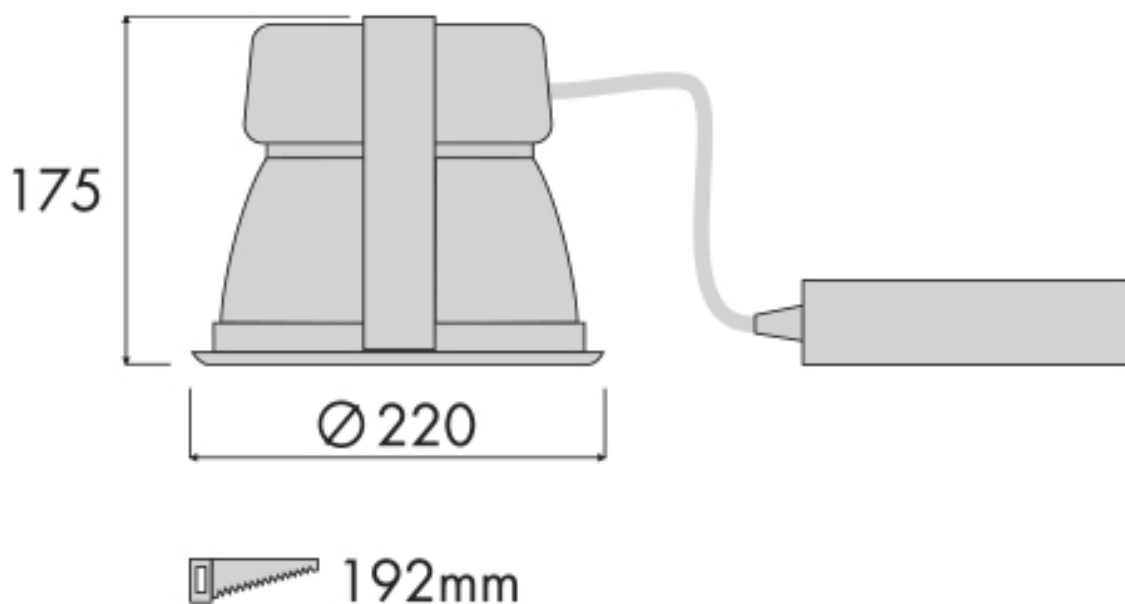

IdFrm

IF YOU WANT GOOD LIGHT

Downlight Color Change 220 Technische informatie

SPECIFICATIES ARMATUUR

Type lichtbron LED IdFrm + COB
Montagewijze inbouw 192mm
hoogte 175mm
Materiaal behuizing Aluminium
Afwerking ring behuizing Ral 9010
Gewicht 2.6 kg
Garantie 5 jaar
Beschermsgraad IP44- IP55
Bedrijfstemperatuur -20°C tot 60°C
Geschikt voor buiten Nee
Resistent tegen zuren + (goed)