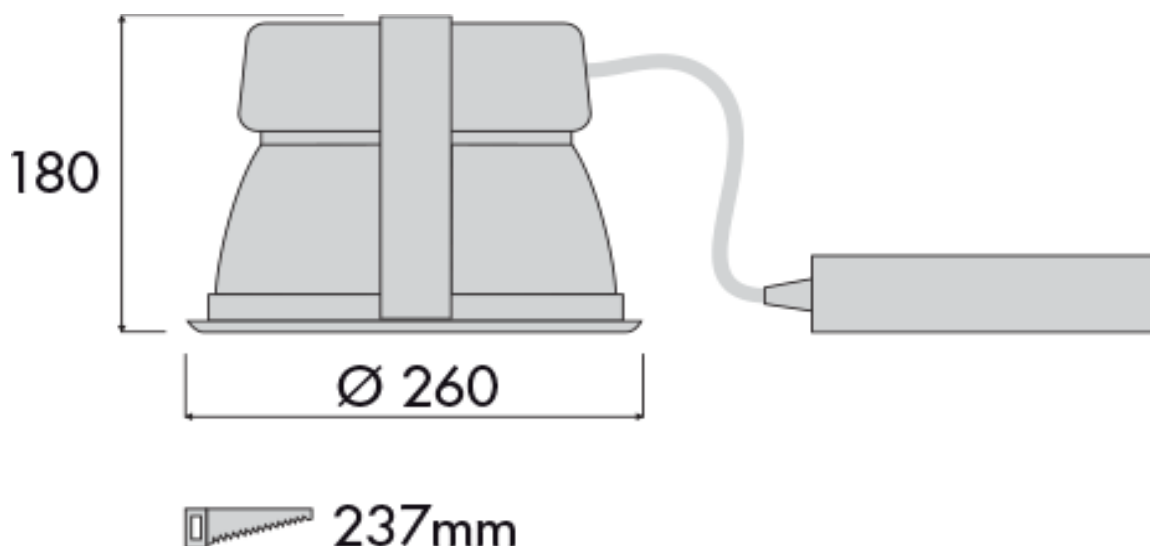

# IdFrm

IF YOU WANT GOOD LIGHT

Downlight Color Change 260 Technische informatie

#### SPECIFICATIES ARMATUUR

Type lichtbron LED COB  
Montagewijze inbouw 237mm  
hoogte 180mm  
Materiaal behuizing Aluminium  
Afwerking ring behuizing Ral 9010  
Gewicht 2.7 kg  
Garantie 5 jaar  
Beschermsgraad IP44- IP55  
Bedrijfstemperatuur -20°C tot 60°C  
Geschikt voor buiten Nee  
Resistent tegen zuren + (goed)

#### SPECIFICATIES ELECTRISCH

Opgenomen vermogen 12 - 40 Watt  
Led vermogen instelbaar 350 -1050mA  
Traploos dimbaar  
Externe Led Driver  
Spanning / frequentie 230V AC / 50 Hz  
Powerfactor 0.98  
  
Kleur temperatuur 3000 Kelvin  
Specifieke lichtstroom 1050mA 3350 Lm  
Kleurindex +85 CRI  
Lichtterugval Max. 10% @ 80.000 uur  
Dimbaar : 1-10 V / Push / Dali