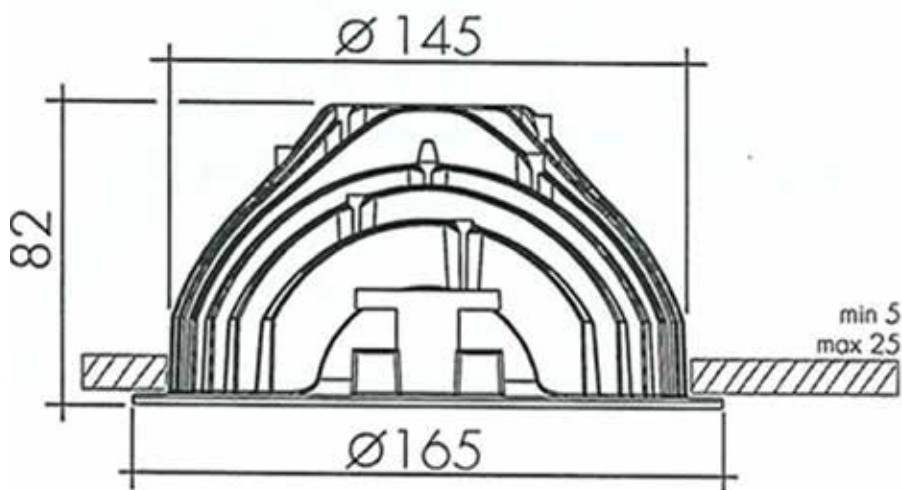

IdFrm

IF YOU WANT GOOD LIGHT

Downlight 165 Technische informatie

SPECIFICATIES ARMATUUR

Type lichtbron LED COB
 Montagewijze inbouw 147mm
 hoogte 82mm
 Materiaal behuizing Aluminium
 Afwerking behuizing Ral 2010
 Garantie 5 jaar
 Beschermingsgraad IP44
 Bedrijfstemperatuur -20°C tot 60°C
 Geschikt voor buiten Nee
 Resistent tegen zuren + (goed)

SPECIFICATIES ELECTRISCH

Opgenomen
 Led vermogen instelbaar 350-700mA
 700 mA 30 watt
 500 mA 21 watt
 350 mA 12 watt
 Traploos dimbaar
 Externe Led Driver
 Spanning / frequentie 230V AC / 50 Hz
 Powerfactor 0.98