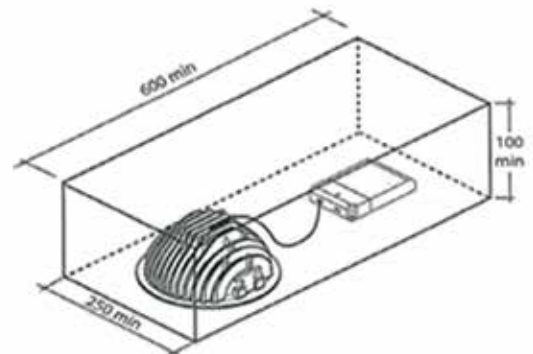

IdFrm

IF YOU WANT GOOD LIGHT

Downlight 165 Technische informatie

SPECIFICATIES ARMATUUR

Type lichtbron LED COB
 Montagewijze inbouw 147mm
 hoogte 82mm
 Materiaal behuizing Aluminium
 Afwerking behuizing Ral 2010
 Garantie 5 jaar
 Beschermingsgraad IP44
 Bedrijfstemperatuur -20°C tot 60°C
 Geschikt voor buiten Nee
 Resistent tegen zuren + (goed)

SPECIFICATIES ELECTRISCH

Opgenomen
 Led vermogen instelbaar 350-700mA
 700 mA 30 watt
 500 mA 21 watt
 350 mA 12 watt
 Traploos dimbaar
 Externe Led Driver
 Spanning / frequentie 230V AC / 50 Hz
 Powerfactor 0.98